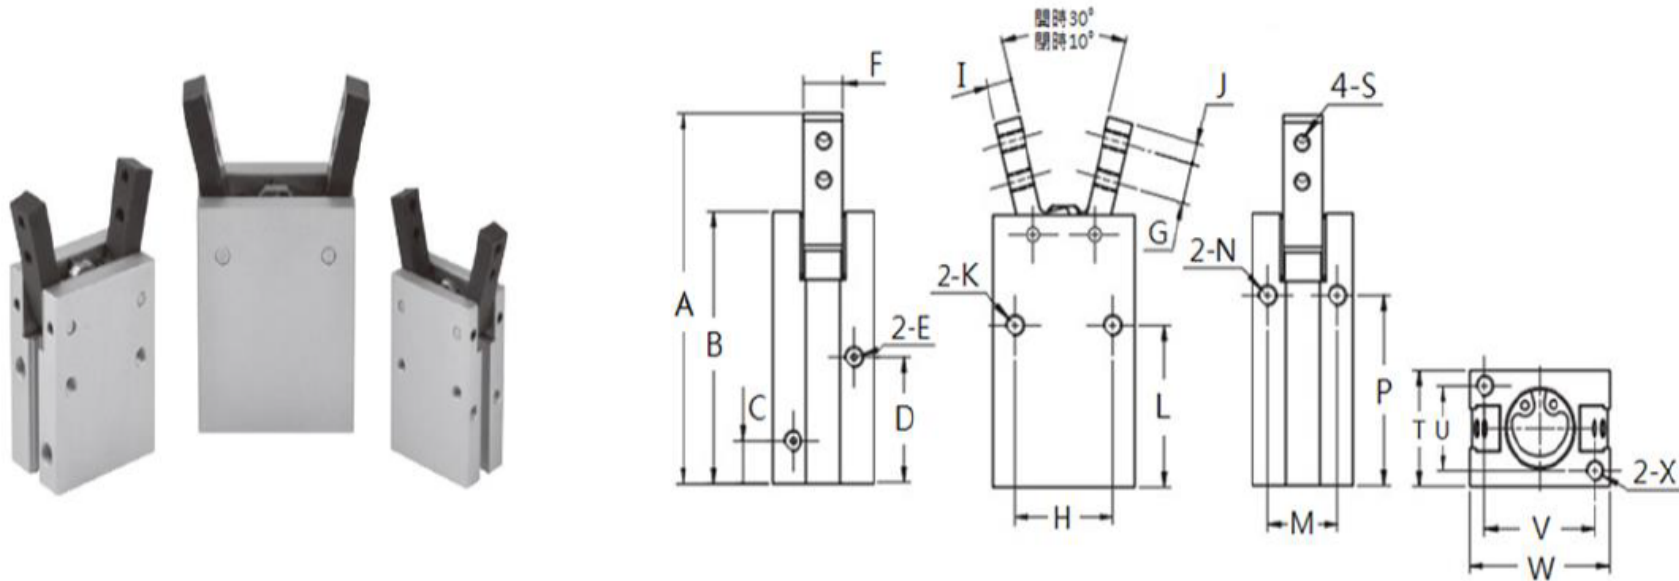

WIJY系列-30度Y型氣動夾爪

型號	A (mm)	B (mm)	C (mm)	D (mm)	2-E (MxP)	F (mm)	F公差 (mm)	G (mm)	H (mm)	I (mm)	I公差 (mm)	J (mm)	開時角度
WIJY-10D	52.5	38.6	6	17.8	M3x0.5	6.4	0~-0.03	5.7	16	4	±0.05	3	30°
WIJY-16D	63.4	44.6	8.5	20	M5x0.8	8	0~-0.03	7	24	7	±0.05	5	30°
WIJY-20D	78.8	55.2	9	23	M5x0.8	10	0~-0.03	9	30	8	±0.05	5.2	30°
WIJY-25D	93.3	60.4	8	24	M5x0.8	12	0~-0.03	12	36	10	±0.05	8	30°

型號	閉時角度	2-K (MxP)	L (mm)	M (mm)	2-N (MxP)	P (mm)	4-S (MxP)	T (mm)	U (mm)	V (mm)	W (mm)	2-X (MxP)
WIJY-10D	10°	M3x0.5	23	11.4	M3x0.5	27	M2.5x0.45	16.4	12	18	23	M3x0.5
WIJY-16D	10°	M4x0.7	24.5	16	M4x0.7	30	M3x0.5	23.6	15	22	30.6	M4x0.7
WIJY-20D	10°	M5x0.8	29	18.6	M5x0.8	35	M4x0.7	27.6	18	32	42	M5x0.8
WIJY-25D	10°	M6x1	30	22	M6x1	36.5	M5x0.8	33.6	22	40	52	M6x1